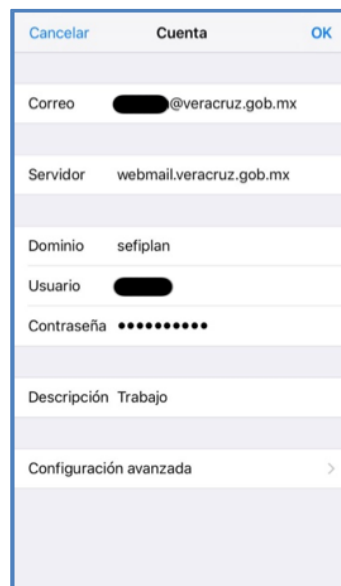

**VERACRUZ**  
*Gobierno del Estado*

**DIRECCIÓN GENERAL DE INNOVACIÓN  
TECNOLÓGICA**

**GOBIERNO DEL ESTADO DE VERACRUZ**

**SEFIPLAN**

**MANUAL PARA CONFIGURAR CUENTA DE  
EXCHANGE EN iOS**

Para configurar la cuenta en dispositivo iOS se siguen los siguientes pasos:

1.- Agregamos la cuenta desde los ajustes del teléfono:

2.- Colocamos los datos de la cuenta:

3.- Seleccionamos los elementos a sincronizar: